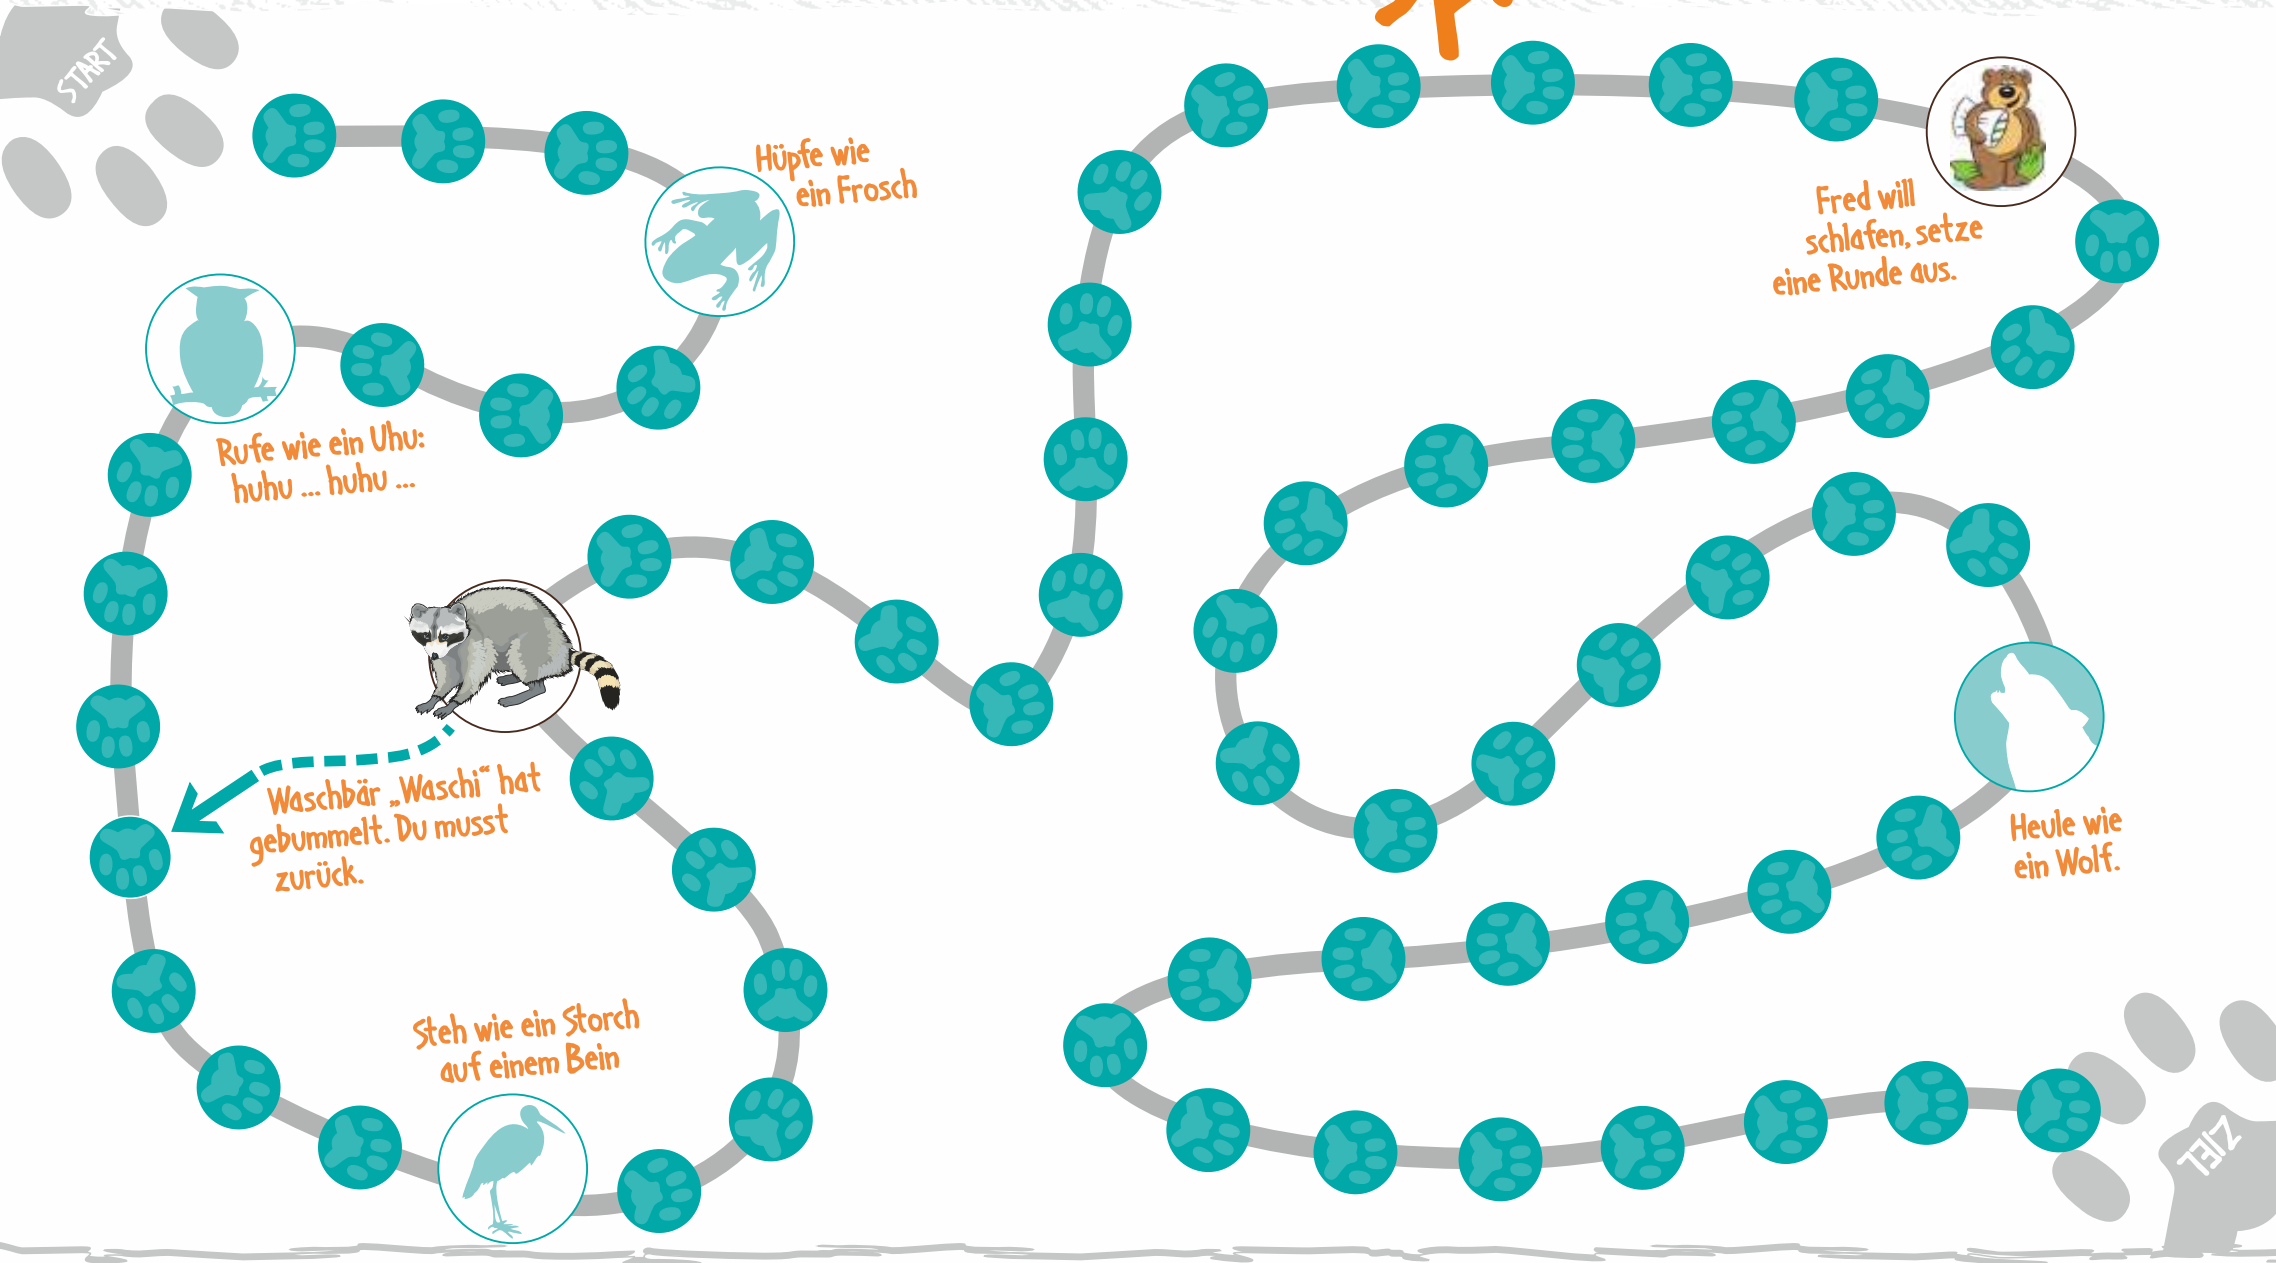

Ein TIERisches Spiel für 2 - 4 Spieler

Anleitung: Du benötigst 1 Würfel und 2 - 4 Spielfiguren. Wer beim START eine  würfelt, darf sich auf den Weg machen. Viel Spaß!